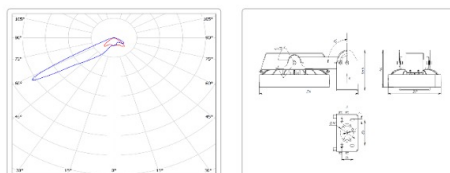

ХАРАКТЕРИСТИКИ

Светотехнические характеристики

Мощность, Вт:	123.6
Световой поток светодиодного модуля, ЛМ	16277
Световой поток, Лм	14649
Световая эффективность, Лм/Вт:	118.5
Количество светодиодов, шт:	38
Кривая силы света (КСС):	Асимметричная
Цветовая температура, К:	5700
Индекс цветопередачи CRI:	90
Ресурс светодиодов, ч:	300000