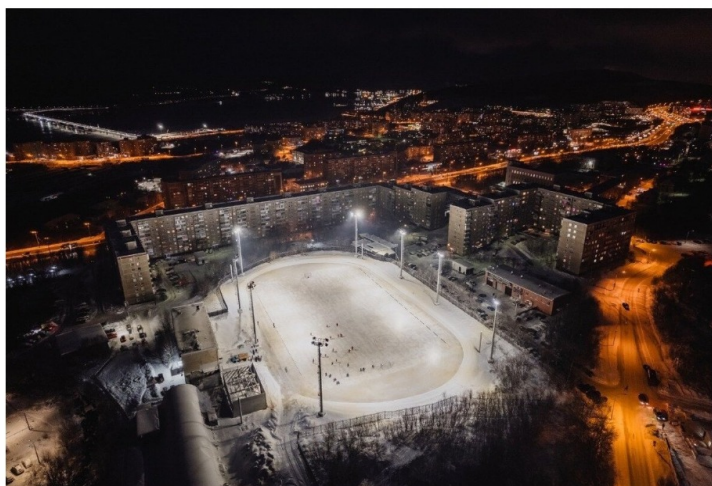

ОБЛАСТЬ ПРИМЕНЕНИЯ

1 / 1

Эксплуатационные характеристики

Материал корпуса:	Литейные алюминиевые сплавы
Материал рассеивателя:	Оптический поликарбонат
Защитная оптическая часть	Нет
Способ крепления светильника:	Поворотная скоба (вращение на 300°)
Степень защиты светильника, IP :	66/67
Степень защиты оболочки (корпус):	IK10
Степень защиты оболочки (стекло):	IK10
Температура эксплуатации, °С:	от -40° до +45°
Вид климатического исполнения:	УХЛ1
Гарантия, мес:	60

Массогабаритные характеристики

Габариты светильника ДхШхВ, мм:	403x265x140
Габариты светильника с креплением ДхШхВ, мм:	403x265x331
Масса нетто, кг:	5
Светильников в коробке, шт:	1
Объем коробки, м3:	0.038
Масса брутто, кг:	5.4
Габариты коробки ДхШхВ, мм:	610x405x155