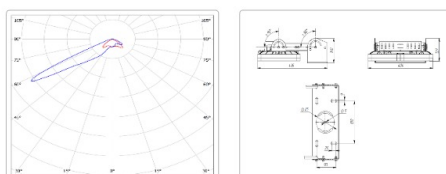

ХАРАКТЕРИСТИКИ

Светотехнические характеристики

Мощность, Вт:	247.2
Световой поток светодиодного модуля, ЛМ	32553
Световой поток, Лм	29302
Световая эффективность, Лм/Вт:	107.8
Количество светодиодов, шт:	76
Кривая силы света (КСС):	Асимметричная
Цветовая температура, К:	5700
Индекс цветопередачи CRI:	90
Ресурс светодиодов, ч:	300000

СКАЧАТЬ

IES файл

Паспорт светильника

Сертификат соответствия

Сертификат

Электрические характеристики

Время включения светильника, с:	1.2
Диммирование:	Нет
Напряжение питания, В:	90-305В AC
Частота, Гц:	47 Гц - 63 Гц
Кэффициент мощности ИП, cosφ:	≥ 0,95
Грозозащита:	Нет
Термозащита:	Есть
Защита от 380, В:	Да
Защита от холостого хода:	Есть
Стойкость к микросекундным импульсам большой энергии:	Line to line 6kV, line to ground 10kV
Кэффициент пульсаций светового потока, %:	≤5
Гальваническая изоляция:	Да
Пробивное напряжение, кВ AC:	1,5 кВ
Сопротивление изоляции, МОм:	вход-выход > 100 МОм; вход-земля > 100 МОм; выход-земля > 100 МОм
Класс защиты от поражения электрическим током:	1

Инструкции