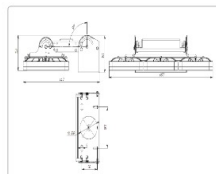

ХАРАКТЕРИСТИКИ

Светотехнические характеристики

Мощность, Вт:	370.8
Световой поток светодиодного модуля, ЛМ	48830
Световой поток, Лм	43947
Световая эффективность, Лм/Вт:	107.7
Количество светодиодов, шт:	114
Кривая силы света (КСС):	Асимметричная
Цветовая температура, К:	5700
Индекс цветопередачи CRI:	90
Ресурс светодиодов, ч:	300000