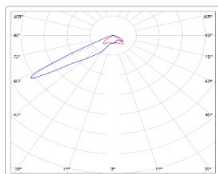

ХАРАКТЕРИСТИКИ

Светотехнические характеристики

Мощность, Вт:	370.8
Световой поток светодиодного модуля, ЛМ	48830
Световой поток, Лм	43947
Световая эффективность, Лм/Вт:	107.7
Количество светодиодов, шт:	114
Кривая силы света (КСС):	Асимметричная
Цветовая температура, К:	5700
Индекс цветопередачи CRI:	90
Ресурс светодиодов, ч:	300000