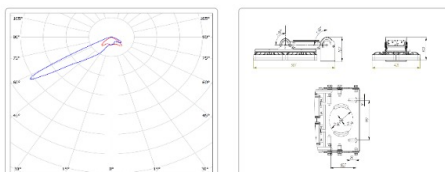

ХАРАКТЕРИСТИКИ

Светотехнические характеристики

Мощность, Вт:	494.4
Световой поток светодиодного модуля, Лм	65107
Световой поток, Лм	58596
Световая эффективность, Лм/Вт:	107.7
Количество светодиодов, шт:	152
Кривая силы света (КСС):	Асимметричная
Цветовая температура, К:	5700
Индекс цветопередачи CRI:	90
Ресурс светодиодов, ч:	300000

СКАЧАТЬ

IES файл

Паспорт светильника

Сертификат соответствия

Сертификат

Инструкции

Электрические характеристики

Время включения светильника, с:	1.2
Диммирование:	Нет
Напряжение питания, В:	90-305В AC
Частота, Гц:	47 Гц - 63 Гц
Кэффициент мощности ИП, cosφ:	≥ 0,95
Грозозащита:	Нет
Термозащита:	Есть
Защита от 380, В:	Да
Защита от холостого хода:	Есть
Стойкость к микросекундным импульсам большой энергии:	Line to line 6kV, line to ground 10kV
Кэффициент пульсаций светового потока, %:	≤5
Гальваническая изоляция:	Да
Пробивное напряжение, кВ AC:	1,5 кВ
Сопротивление изоляции, МОм:	вход-выход > 100 МОм; вход-земля > 100 МОм; выход-земля > 100 МОм
Класс защиты от поражения электрическим током:	1