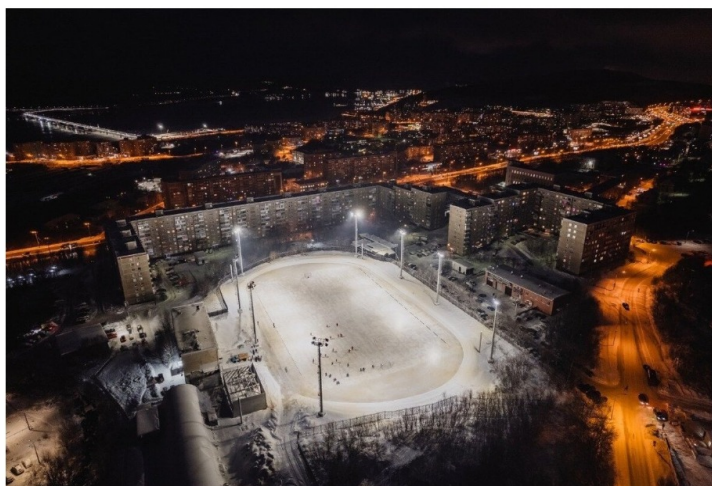

ОБЛАСТЬ ПРИМЕНЕНИЯ

1 / 1

Эксплуатационные характеристики

Материал корпуса:	Литейные алюминиевые сплавы
Материал рассеивателя:	Оптический поликарбонат
Защитная оптическая часть:	Нет
Способ крепления светильника:	Поворотная скоба (вращение на 300°)
Степень защиты светильника, IP :	66/67
Степень защиты оболочки (корпус):	IK10
Степень защиты оболочки (стекло):	IK10
Температура эксплуатации, °С:	от -40° до +45°
Вид климатического исполнения:	УХЛ1
Гарантия, мес:	60