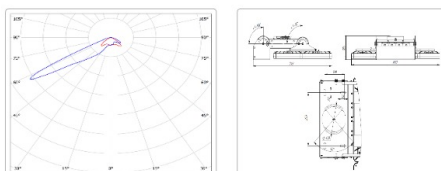

ХАРАКТЕРИСТИКИ

Светотехнические характеристики

Мощность, Вт:	988.8
Световой поток светодиодного модуля, ЛМ	130213
Световой поток, Лм	117192
Световая эффективность, Лм/Вт:	118.5
Количество светодиодов, шт:	304
Кривая силы света (КСС):	Асимметричная
Цветовая температура, К:	5700
Индекс цветопередачи CRI:	90
Ресурс светодиодов, ч:	300000

СКАЧАТЬ

IES файл

Паспорт светильника

Сертификат соответствия

Сертификат

Электрические характеристики

Время включения светильника, с:	1.2
Диммирование:	Да
Напряжение питания, В:	90-305В AC
Частота, Гц:	47 Гц - 63 Гц
Коэффициент мощности ИП, cosφ:	≥ 0,95
Грозозащита:	Нет
Термозащита:	Есть
Защита от 380, В:	Да
Защита от холостого хода:	Есть
Стойкость к микросекундным импульсам большой энергии:	Line to line 6kV, line to ground 10kV
Коэффициент пульсаций светового потока, %:	≤5
Гальваническая изоляция:	Да
Пробивное напряжение, кВ AC:	1,5 кВ
Сопротивление изоляции, МОм:	вход-выход > 100 МОм; вход-земля > 100 МОм; выход-земля > 100 МОм
Класс защиты от поражения электрическим током:	1

Инструкции