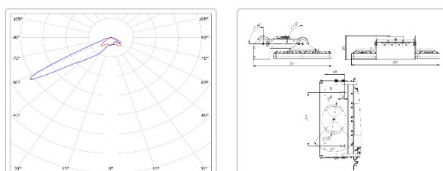

ХАРАКТЕРИСТИКИ

Светотехнические характеристики

Мощность, Вт:	988.8
Световой поток светодиодного модуля, ЛМ	130213
Световой поток, Лм	117192
Световая эффективность, Лм/Вт:	118.5
Количество светодиодов, шт:	304
Кривая силы света (КСС):	Асимметричная
Цветовая температура, К:	5700
Индекс цветопередачи CRI:	90
Ресурс светодиодов, ч:	300000

СКАЧАТЬ

IES файл

Паспорт светильника

Сертификат соответствия

Сертификат

Электрические характеристики

Время включения светильника, с:	1.2
Диммирование:	Нет
Напряжение питания, В:	90-305В AC
Частота, Гц:	47 Гц - 63 Гц
Коэффициент мощности ИП, cosφ:	≥ 0,95
Грозозащита:	Нет
Термозащита:	Есть
Защита от 380, В:	Да
Защита от холостого хода:	Есть
Стойкость к микросекундным импульсам большой энергии:	Line to line 6kV, line to ground 10kV
Коэффициент пульсаций светового потока, %:	≤5
Гальваническая изоляция:	Да
Пробивное напряжение, кВ AC:	1,5 кВ
Сопротивление изоляции, МОм:	вход-выход > 100 МОм; вход-земля > 100 МОм; выход-земля > 100 МОм
Класс защиты от поражения электрическим током:	1

Инструкции