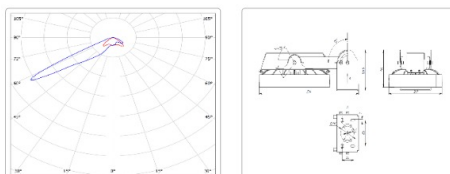

ХАРАКТЕРИСТИКИ

Светотехнические характеристики

Мощность, Вт:	53.6
Световой поток светодиодного модуля, ЛМ	10520
Световой поток, Лм	9573
Световая эффективность, Лм/Вт:	162.4
Количество светодиодов, шт:	24
Кривая силы света (КСС):	Асимметричная
Цветовая температура, К:	5000
Индекс цветопередачи CRI:	80
Ресурс светодиодов, ч:	100000