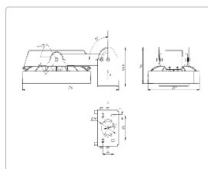

ХАРАКТЕРИСТИКИ

Светотехнические характеристики

всегда, дизайн:	80.3
Световой поток светодиодного модуля, ЛМ	15751
Световой поток, Лм	14333
Световая эффективность, Лм/Вт:	178.5
Количество светодиодов, шт.	24
Кривая света (КСС):	Аполитая
Цветовая температура, К:	5000
Индекс цветопередачи CRI:	80
Ресурс светодиодов, ч:	100000

СКАЧАТЬ

Паспорт светильника

Сертификат соответствия

МОК

Электрические характеристики

Время включения светильника, с:	1.5
Диммирование:	мальчишка
Напряжение питания, В:	176В-264В AC
Микро, эмоция:	47 ~ 63°
Коэффициент производительности ИП, cosφ:	≥0,95
Грозозащита:	Да
Термозащита:	Есть
Защита от 380, В:	Да
Защита от холостого хода:	Восстанавливается
Стойкость к микросекундным импульсам большой энергии:	4 кВ (LN), 6 кВ (L-PE, N-PE)
Коэффициент пульсаций светового потока, %:	≤ 1%
Гальваническая изоляция:	Да
Пробивное напряжение, кВ переменного тока:	> 1,5 кВ AC
Сопротивление выполнению, МОм:	вход-выход > 200 МОм; вход-земля > 200 МОм; выход-земля > 200 МОм
Класс защиты от поражения электрическим током:	1