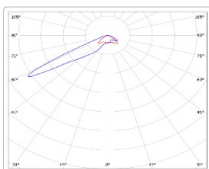

ХАРАКТЕРИСТИКИ

Светотехнические характеристики

всегда, дизайн:	80.3
Световой поток светодиодного модуля, ЛМ	15751
Световой поток, Лм	14333
Световая эффективность, Лм/Вт:	178.5
Количество светодиодов, шт.	24
Кривая света (КСС):	Аполитая
Цветовая температура, К:	5000
Индекс цветопередачи CRI:	80
Ресурс светодиодов, ч:	100000

СКАЧАТЬ

Паспорт светильника

Сертификат соответствия

МОК

Электрические характеристики

Время включения светильника, с:	1.5
Диммирование:	мальчишка
Напряжение питания, В:	176В-264В AC
Микро, эмоция:	47 ~ 63°
Коэффициент производительности ИП, cosφ:	≥0,95
Грозозащита:	Да
Термозащита:	Есть
Защита от 380, В:	Да
Защита от холостого хода:	Восстанавливается
Стойкость к микросекундным импульсам большой энергии:	4 кВ (LN), 6 кВ (L-PE, N-PE)
Коэффициент пульсаций светового потока, %:	≤ 1%
Гальваническая изоляция:	Да
Пробивное напряжение, кВ переменного тока:	> 1,5 кВ AC
Сопротивление выполнению, МОм:	вход-выход > 200 МОм; вход-земля > 200 МОм; выход-земля > 200 МОм
Класс защиты от поражения электрическим током:	1