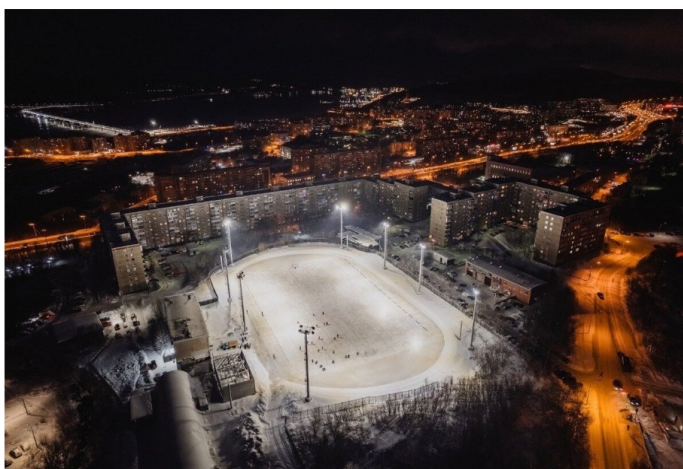

ОБЛАСТЬ ПРИМЕНЕНИЯ

Эксплуатационные характеристики

Материал корпуса:	Литейные алюминиевые сплавы
Материал рассеивателя:	Оптический поликарбонат
Защитная оптическая часть	мальчишка
Способ крепления светильника:	Поворотная скоба (угол поворота 255°)
Степень защиты светильника, IP:	66/67
Степень защиты (корпус):	IK10
Степень защиты (стекло):	IK10
Температура эксплуатации, °С:	от -40° до +45°
Вид климатического исполнения:	УХЛ1
босс, мес:	60

Массогабаритные характеристики

Габариты светильника ДхШхВ, мм:	266x201x121
Габариты светильника с креплениями ДхШхВ, мм:	375x201x131
Масса нетто, кг:	3.6
Светильников в коробке, шт:	1
Объем коробки, м3:	0.02
Масса брутто, кг:	3.9
Габариты коробки ДхШхВ, мм:	430x365x130