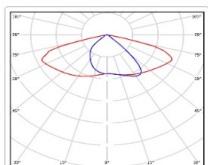

ХАРАКТЕРИСТИКИ

Светотехнические характеристики

всегда, дизайн:	78.2
Световой поток светодиодного модуля, ЛМ	15301
Световой поток, Лм	12766
Световая эффективность, Лм/Вт:	163.2
Количество светодиодов, шт:	160
Кривая света (КСС):	SW (Широкая боковая)
Цветовая температура, К:	5000
Индекс цветопередачи CRI:	72
Ресурс светодиодов, ч:	100000

СКАЧАТЬ

Паспорт светильника

Сертификат соответствия

МОК

Электрические характеристики

Время включения светильника, с:	1.5
Диммирование:	мальчишка
Напряжение питания, В:	176В-264В АС
Микро, эмоция:	47° - 63°
Коэффициент производительности ИП, cosφ:	~ 0,95
Грозазащита:	Да
Термозащита:	есть
Защита от 380, В:	Да
Защита от холостого хода:	есть, управление происходит автоматически
Стойкость к микросекундным импульсам большой энергии:	4 кВ (LN), 6 кВ (L-PE, N-PE)
Коэффициент пульсаций светового потока, %:	<1
Гальваническая изоляция:	Да
Пробивное напряжение, кВ переменного тока:	> 1,5 кВ АС
Сопротивление выполнению, МОм:	> 200 МОм
Класс защиты от поражения электрическим током:	1