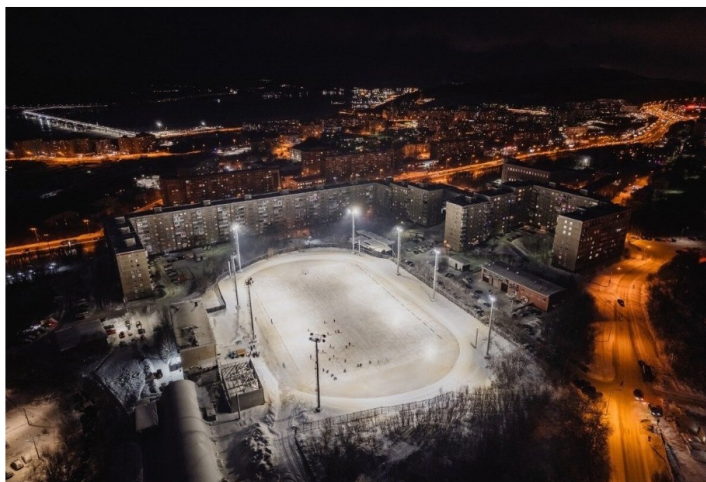

ОБЛАСТЬ ПРИМЕНЕНИЯ

Эксплуатационные характеристики

Материал корпуса:	Литейные алюминиевые сплавы
Материал рассеивателя:	Оптический поликарбонат
Защитная оптическая часть:	Нет
Способ крепления светильника:	Поворотная скоба (вращение на 300°)
Степень защиты светильника, IP :	66/67
Степень защиты оболочки (корпус):	IK10
Степень защиты оболочки (стекло):	IK10
Температура эксплуатации, °С:	от -40° до +45°
Вид климатического исполнения:	УХЛ1
Гарантия, мес:	60

Массогабаритные характеристики

Габариты светильника ДхШхВ, мм:	403x265x154
Габариты светильника с креплением ДхШхВ, мм:	403x265x345
Масса нетто, кг:	5.7
Светильников в коробке, шт:	1
Масса брутто, кг:	6
Габариты коробки ДхШхВ, мм:	610x405x155