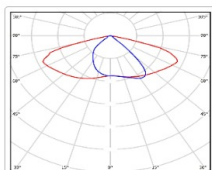

ХАРАКТЕРИСТИКИ

Светотехнические характеристики

Мощность, Вт:	153.1
Световой поток светодиодного модуля, Лм	30603
Световой поток, Лм	25530
Световая эффективность, Лм/Вт:	166.8
Количество светодиодов, шт.	360
Кривая силы света (КСС):	SW (Широкая боковая)
Цветовая температура, К:	5000
Индекс цветопередачи CRI:	72
Ресурс светодиодов, ч:	100000

СКАЧАТЬ

Паспорт светильника

Сертификат соответствия

Сертификат

Электрические характеристики

Время включения светильника, с:	1.5
Диммирование:	Нет
Напряжение питания, В:	176-264В AC
Частота, Гц:	47 ~ 63 Гц
Коэффициент мощности ИП, cosφ:	≥ 0,95
Грозозащита:	Да
Термозащита:	Есть
Защита от 380, В:	Да
Защита от холостого хода:	Восстанавливается
Стойкость к микросекундным импульсам большой энергии:	4 кВ (L-N), 6 кВ (L-PE, N-PE)
Коэффициент пульсаций светового потока, %:	<1
Гальваническая изоляция:	Да
Пробивное напряжение, кВ AC:	> 1,5 кВ AC
Сопротивление изоляции, МОм:	вход-выход > 200 МОм; вход-земля > 200 МОм; выход-земля > 200 МОм
Класс защиты от поражения электрическим током:	1