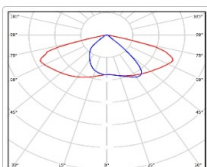

СКАЧАТЬ

Сертификат соответствия

Сертификат

Электрические характеристики

Время включения светильника, с:	1.5
Диммирование:	Нет
Напряжение питания, В:	176-264В AC
Частота, Гц:	47 ~ 63 Гц
Коэффициент мощности ИП, cosφ:	≥ 0.95
Грозозащита:	Да
Термозащита:	Есть
Защита от 380, В:	Да
Защита от холостого хода:	Восстанавливается
Стойкость к микросекундным импульсам большой энергии:	4 кВ (L-N), 6 кВ (L-PE, N-PE)
Коэффициент пульсаций светового потока, %:	<1
Гальваническая изоляция:	Да
Пробивное напряжение, кВ AC:	> 1,5 кВ AC
Сопротивление изоляции, МОм:	вход-выход > 200 МОм; вход-земля > 200 МОм; выход-земля > 200 МОм
Класс защиты от поражения электрическим током:	1