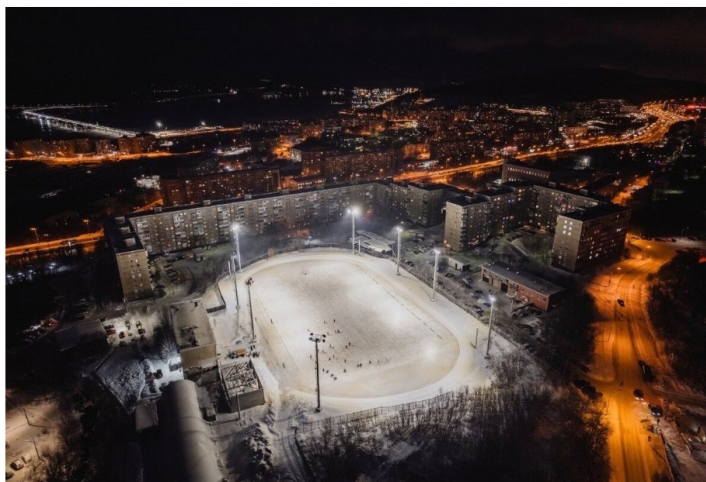

TL-SPORT APS GRID 248 850 SW

Артикул: **УТ000028816**

Мощность, Вт: 234.7

Световой поток, Лм 35916

Световая эффективность, Лм/Вт: 153

Индекс цветопередачи CRI: 80

Цветовая температура, К: 5000

Кривая силы света (КСС): SW (Широкая боковая)

Гарантия, мес: 60

Скоро здесь появится изображение

ХАРАКТЕРИСТИКИ

Светотехнические характеристики

Мощность, Вт:	234.7
Световой поток светодиодного модуля, ЛМ	43053
Световой поток, Лм	35916
Световая эффективность, Лм/Вт:	153
Количество светодиодов, шт.	540
Кривая силы света (КСС):	SW (Широкая боковая)
Цветовая температура, К:	5000
Индекс цветопередачи CRI:	80
Ресурс светодиодов, ч:	100000

СКАЧАТЬ

Сертификат соответствия

Сертификат

Электрические характеристики

Время включения светильника, с:	1.5
Диммирование:	Нет
Напряжение питания, В:	176-264В AC
Частота, Гц:	47 ~ 63 Гц
Коэффициент мощности ИП, cosφ:	≥ 0,95
Грозозащита:	Да
Термозащита:	Есть
Защита от 380, В:	Да
Защита от холостого хода:	Восстанавливается
Стойкость к микросекундным импульсам большой энергии:	4 кВ (L-N), 6 кВ (L-PE, N-PE)
Коэффициент пульсаций светового потока, %:	<1
Гальваническая изоляция:	Да
Пробивное напряжение, кВ AC:	> 1,5 кВ AC
Сопротивление изоляции, МОм:	вход-выход > 200 МОм; вход-земля > 200 МОм; выход-земля > 200 МОм
Класс защиты от поражения электрическим током:	1

ОБЛАСТЬ ПРИМЕНЕНИЯ

Эксплуатационные характеристики

Материал корпуса:	Литейные алюминиевые сплавы
Материал рассеивателя:	Оптический поликарбонат
Защитная оптическая часть:	Нет
Способ крепления светильника:	Поворотная скоба (вращение на 300°)
Степень защиты светильника, IP :	66/67
Степень защиты оболочки (корпус):	IK10
Степень защиты оболочки (стекло):	IK10
Температура эксплуатации, °С:	от -40° до +45°
Вид климатического исполнения:	УХЛ1
Гарантия, мес:	60

Массогабаритные характеристики

Габариты светильника ДхШхВ, мм:	605x266x154
Габариты светильника с креплением ДхШхВ, мм:	605x266x345
Масса нетто, кг:	10.2
Светильников в коробке, шт:	1
Масса брутто, кг:	10.5
Габариты коробки ДхШхВ, мм:	685x540x175