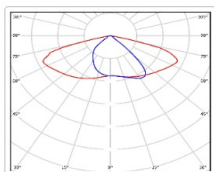

СКАЧАТЬ

Сертификат соответствия

Сертификат

Электрические характеристики

Время включения светильника, с:	1.5
Диммирование:	Нет
Напряжение питания, В:	176-264В AC
Частота, Гц:	47 ~ 63 Гц
Коэффициент мощности ИП, cosφ:	≥ 0,95
Грозозащита:	Да
Термозащита:	Есть
Защита от 380, В:	Да
Защита от холостого хода:	Восстанавливается
Стойкость к микросекундным импульсам большой энергии:	4 кВ (L-N), 6 кВ (L-PE, N-PE)
Коэффициент пульсаций светового потока, %:	<1
Гальваническая изоляция:	Да
Пробивное напряжение, кВ AC:	> 1,5 кВ AC
Сопротивление изоляции, МОм:	вход-выход > 200 МОм; вход-земля > 200 МОм; выход-земля > 200 МОм
Класс защиты от поражения электрическим током:	1