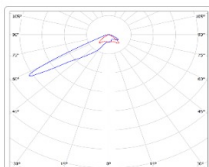

ХАРАКТЕРИСТИКИ

Светотехнические характеристики

Мощность, Вт:	257.2
Световой поток светодиодного модуля, ЛМ	51999
Световой поток, Лм	45759
Световая эффективность, Лм/Вт:	177.9
Количество светодиодов, шт:	76
Кривая силы света (КСС):	Асимметричная
Цветовая температура, К:	5000
Индекс цветопередачи CRI:	70
Ресурс светодиодов, ч:	100000

СКАЧАТЬ

Паспорт светильника

Сертификат соответствия

Сертификат

Электрические характеристики

Время включения светильника, с:	1.5
Диммирование:	Нет
Напряжение питания, В:	176-264 В AC
Частота, Гц:	47 ~ 63 Гц
Коэффициент мощности ИП, cosφ:	≥0.95
Грозозащита:	Да
Термозащита:	Есть
Защита от 380, В:	Да
Защита от холостого хода:	Да
Стойкость к микросекундным импульсам большой энергии:	4 кВ (L-N), 6 кВ (L-PE, N-PE)
Коэффициент пульсаций светового потока, %:	≤ 1%
Гальваническая изоляция:	Да
Пробивное напряжение, кВ AC:	> 1,5 кВ AC
Сопротивление изоляции, МОм:	вход-выход > 200 МОм; вход-земля > 200 МОм; выход-земля > 200 МОм
Класс защиты от поражения электрическим током:	1