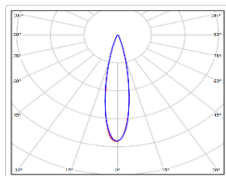

Кривая силы света (КСС): D20 концентрированная

Гарантия: 60

[СКАЧАТЬ В ВИДЕ КОММЕРЧЕСКОГО ПРЕДЛОЖЕНИЯ](#)

ХАРАКТЕРИСТИКИ

Светотехнические характеристики

Мощность, Вт:	8.4
Световой поток светодиодного модуля, ЛМ	900
Световой поток, Лм	810
Световая эффективность, Лм/Вт:	96.4
Количество светодиодов, шт.	6
Кривая силы света (КСС):	D20 концентрированная
Цветовая температура, К:	4000
Кривая силы света (КСС):	D20 концентрированная
Индекс цветопередачи CRI:	70
Ресурс светодиодов, ч:	300000