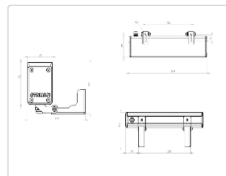

ХАРАКТЕРИСТИКИ

Светотехнические характеристики

Мощность, Вт:	8.4
Световой поток светодиодного модуля, ЛМ	900
Световой поток, Лм	810
Световая эффективность, Лм/Вт:	96.4
Количество светодиодов, шт.	6
Кривая силы света (КСС):	D20 концентрированная
Цветовая температура, К:	4000
Кривая силы света (КСС):	D20 концентрированная
Индекс цветопередачи CRI:	70
Ресурс светодиодов, ч:	300000

СКАЧАТЬ

Паспорт светильника

Сертификат соответствия

Электрические характеристики

Время включения светильника, с:	1
Диммирование:	Нет
Напряжение питания, В:	24 В постоянного тока
Частота, Гц:	0
Коэффициент мощности ИП, cosφ:	-
Стойкость к микросекундным импульсам большой энергии:	-
Гальваническая изоляция:	Нет
Пробивное напряжение, кВ АС:	-
Сопротивление изоляции, МОм:	-
Класс защиты от поражения электрическим током:	1