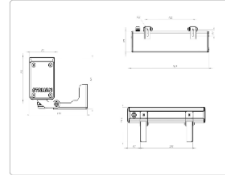

ХАРАКТЕРИСТИКИ

Светотехнические характеристики

Мощность, Вт:	8.4
Световой поток светодиодного модуля, ЛМ	900
Световой поток, Лм	810
Световая эффективность, Лм/Вт:	96.4
Количество светодиодов, шт.	6
Кривая силы света (КСС):	D30 концентрированная
Цветовая температура, К:	4000
Кривая силы света (КСС):	D30 концентрированная
Индекс цветопередачи CRI:	70
Ресурс светодиодов, ч:	300000

СКАЧАТЬ

Паспорт светильника

Сертификат соответствия

Электрические характеристики

Время включения светильника, с:	1
Диммирование:	Нет
Напряжение питания, В:	24 В постоянного тока
Частота, Гц:	0
Коэффициент мощности ИП, cosφ:	-
Стойкость к микросекундным импульсам большой энергии:	-
Гальваническая изоляция:	Нет
Пробивное напряжение, кВ АС:	-
Сопротивление изоляции, МОм:	-
Класс защиты от поражения электрическим током:	1