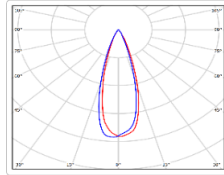

Кривая силы света (КСС): D30 концентрированная

Гарантия: 60

[СКАЧАТЬ В ВИДЕ КОММЕРЧЕСКОГО ПРЕДЛОЖЕНИЯ](#)

ХАРАКТЕРИСТИКИ

Светотехнические характеристики

Мощность, Вт:	8.4
Световой поток светодиодного модуля, ЛМ	900
Световой поток, Лм	810
Световая эффективность, Лм/Вт:	96.4
Количество светодиодов, шт.	6
Кривая силы света (КСС):	D30 концентрированная
Цветовая температура, К:	4000
Кривая силы света (КСС):	D30 концентрированная
Индекс цветопередачи CRI:	70
Ресурс светодиодов, ч:	300000