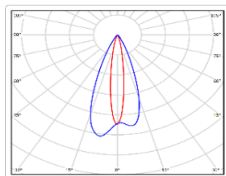

Кривая силы света (КСС): D40x15 специальная

Гарантия: 60

[СКАЧАТЬ В ВИДЕ КОММЕРЧЕСКОГО ПРЕДЛОЖЕНИЯ](#)

ХАРАКТЕРИСТИКИ

Светотехнические характеристики

Мощность, Вт:	8.4
Световой поток светодиодного модуля, ЛМ	900
Световой поток, Лм	810
Световая эффективность, Лм/Вт:	96.4
Количество светодиодов, шт.	6
Кривая силы света (КСС):	D40x15 специальная
Цветовая температура, К:	4000
Кривая силы света (КСС):	D40x15 специальная
Индекс цветопередачи CRI:	70
Ресурс светодиодов, ч:	300000