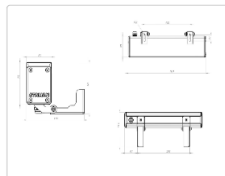

ХАРАКТЕРИСТИКИ

Светотехнические характеристики

Мощность, Вт:	8.4
Световой поток светодиодного модуля, ЛМ	900
Световой поток, Лм	810
Световая эффективность, Лм/Вт:	96.4
Количество светодиодов, шт.	6
Кривая силы света (КСС):	D40x15 специальная
Цветовая температура, К:	4000
Кривая силы света (КСС):	D40x15 специальная
Индекс цветопередачи CRI:	70
Ресурс светодиодов, ч:	300000

СКАЧАТЬ

Паспорт светильника

Сертификат соответствия

Электрические характеристики

Время включения светильника, с:	1
Диммирование:	Нет
Напряжение питания, В:	24 В постоянного тока
Частота, Гц:	0
Коэффициент мощности ИП, cosφ:	-
Стойкость к микросекундным импульсам большой энергии:	-
Гальваническая изоляция:	Нет
Пробивное напряжение, кВ АС:	-
Сопротивление изоляции, МОм:	-
Класс защиты от поражения электрическим током:	1