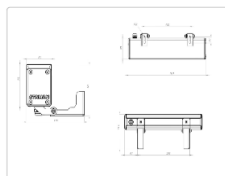

ХАРАКТЕРИСТИКИ

Светотехнические характеристики

Мощность, Вт:	8.4
Световой поток светодиодного модуля, ЛМ	900
Световой поток, Лм	810
Световая эффективность, Лм/Вт:	96.4
Количество светодиодов, шт.	6
Кривая силы света (КСС):	D50x15 специальная
Цветовая температура, К:	4000
Кривая силы света (КСС):	D50x15 специальная
Индекс цветопередачи CRI:	70
Ресурс светодиодов, ч:	300000

СКАЧАТЬ

Паспорт светильника

Сертификат соответствия

Электрические характеристики

Время включения светильника, с:	1
Диммирование:	Нет
Напряжение питания, В:	24 В постоянного тока
Частота, Гц:	0
Коэффициент мощности ИП, cosφ:	-
Стойкость к микросекундным импульсам большой энергии:	-
Гальваническая изоляция:	Нет
Пробивное напряжение, кВ АС:	-
Сопротивление изоляции, МОм:	-
Класс защиты от поражения электрическим током:	1