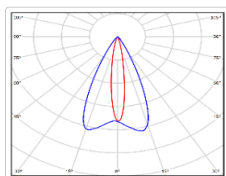

Кривая силы света (КСС): D50x15 специальная

Гарантия: 60

[СКАЧАТЬ В ВИДЕ КОММЕРЧЕСКОГО ПРЕДЛОЖЕНИЯ](#)

ХАРАКТЕРИСТИКИ

Светотехнические характеристики

Мощность, Вт:	8.4
Световой поток светодиодного модуля, ЛМ	900
Световой поток, Лм	810
Световая эффективность, Лм/Вт:	96.4
Количество светодиодов, шт.	6
Кривая силы света (КСС):	D50x15 специальная
Цветовая температура, К:	4000
Кривая силы света (КСС):	D50x15 специальная
Индекс цветопередачи CRI:	70
Ресурс светодиодов, ч:	300000