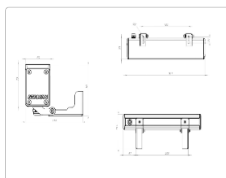

ХАРАКТЕРИСТИКИ

Светотехнические характеристики

Мощность, Вт:	8.4
Световой поток светодиодного модуля, ЛМ	900
Световой поток, Лм	810
Световая эффективность, Лм/Вт:	96.4
Количество светодиодов, шт.	6
Кривая силы света (КСС):	D (60°x100°) логистическая
Цветовая температура, К:	4000
Кривая силы света (КСС):	D (60°x100°) логистическая
Индекс цветопередачи CRI:	70
Ресурс светодиодов, ч:	300000

СКАЧАТЬ

Паспорт светильника

Сертификат соответствия

Электрические характеристики

Время включения светильника, с:	1
Диммирование:	Нет
Напряжение питания, В:	24 В постоянного тока
Частота, Гц:	0
Коэффициент мощности ИП, cosφ:	-
Стойкость к микросекундным импульсам большой энергии:	-
Гальваническая изоляция:	Нет
Пробивное напряжение, кВ АС:	-
Сопротивление изоляции, МОм:	-
Класс защиты от поражения электрическим током:	1