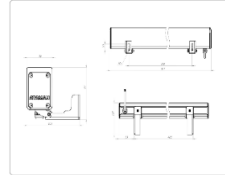

ХАРАКТЕРИСТИКИ

Светотехнические характеристики

Мощность, Вт:	16.8
Световой поток светодиодного модуля, ЛМ	1800
Световой поток, ЛМ	1620
Световая эффективность, Лм/Вт:	96.4
Количество светодиодов, шт.	12
Кривая силы света (КСС):	D30 концентрированная
Цветовая температура, К:	4000
Кривая силы света (КСС):	D30 концентрированная
Индекс цветопередачи CRI:	70
Ресурс светодиодов, ч:	300000

СКАЧАТЬ

Паспорт светильника

Сертификат соответствия

Электрические характеристики

Время включения светильника, с:	1
Диммирование:	Нет
Напряжение питания, В:	24 В постоянного тока
Частота, Гц:	0
Коэффициент мощности ИП, cosφ:	-
Стойкость к микросекундным импульсам большой энергии:	-
Гальваническая изоляция:	Нет
Пробивное напряжение, кВ АС:	-
Сопротивление изоляции, МОм:	-
Класс защиты от поражения электрическим током:	1