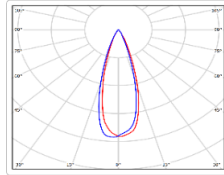

Кривая силы света (КСС): D30 концентрированная

Гарантия: 60

[СКАЧАТЬ В ВИДЕ КОММЕРЧЕСКОГО ПРЕДЛОЖЕНИЯ](#)

ХАРАКТЕРИСТИКИ

Светотехнические характеристики

Мощность, Вт:	16.8
Световой поток светодиодного модуля, ЛМ	1800
Световой поток, ЛМ	1620
Световая эффективность, Лм/Вт:	96.4
Количество светодиодов, шт.	12
Кривая силы света (КСС):	D30 концентрированная
Цветовая температура, К:	4000
Кривая силы света (КСС):	D30 концентрированная
Индекс цветопередачи CRI:	70
Ресурс светодиодов, ч:	300000