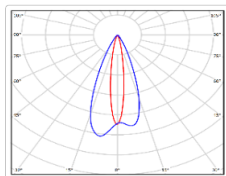

Кривая силы света (КСС): D40x15 специальная

Гарантия: 60

[СКАЧАТЬ В ВИДЕ КОММЕРЧЕСКОГО ПРЕДЛОЖЕНИЯ](#)

ХАРАКТЕРИСТИКИ

Светотехнические характеристики

Мощность, Вт:	16.8
Световой поток светодиодного модуля, ЛМ	1800
Световой поток, Лм	1620
Световая эффективность, Лм/Вт:	96.4
Количество светодиодов, шт.	12
Кривая силы света (КСС):	D40x15 специальная
Цветовая температура, К:	4000
Кривая силы света (КСС):	D40x15 специальная
Индекс цветопередачи CRI:	70
Ресурс светодиодов, ч:	300000