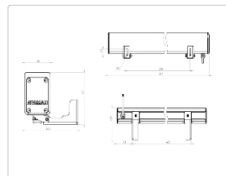

ХАРАКТЕРИСТИКИ

Светотехнические характеристики

Мощность, Вт:	16.8
Световой поток светодиодного модуля, ЛМ	1800
Световой поток, Лм	1620
Световая эффективность, Лм/Вт:	96.4
Количество светодиодов, шт.	12
Кривая силы света (КСС):	D40x15 специальная
Цветовая температура, К:	4000
Кривая силы света (КСС):	D40x15 специальная
Индекс цветопередачи CRI:	70
Ресурс светодиодов, ч:	300000

СКАЧАТЬ

Паспорт светильника

Сертификат соответствия

Электрические характеристики

Время включения светильника, с:	1
Диммирование:	Нет
Напряжение питания, В:	24 В постоянного тока
Частота, Гц:	0
Коэффициент мощности ИП, cosφ:	-
Стойкость к микросекундным импульсам большой энергии:	-
Гальваническая изоляция:	Нет
Пробивное напряжение, кВ АС:	-
Сопротивление изоляции, МОм:	-
Класс защиты от поражения электрическим током:	1