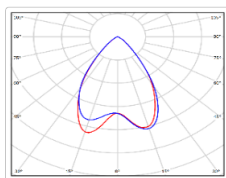

Кривая силы света (КСС): D50 концентрированная

Гарантия: 60

[СКАЧАТЬ В ВИДЕ КОММЕРЧЕСКОГО ПРЕДЛОЖЕНИЯ](#)

ХАРАКТЕРИСТИКИ

Светотехнические характеристики

Мощность, Вт:	16.8
Световой поток светодиодного модуля, ЛМ	1800
Световой поток, Лм	1620
Световая эффективность, Лм/Вт:	96.4
Количество светодиодов, шт.	12
Кривая силы света (КСС):	D50 концентрированная
Цветовая температура, К:	4000
Кривая силы света (КСС):	D50 концентрированная
Индекс цветопередачи CRI:	70
Ресурс светодиодов, ч:	300000