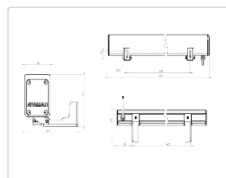

ХАРАКТЕРИСТИКИ

Светотехнические характеристики

Мощность, Вт:	16.8
Световой поток светодиодного модуля, ЛМ	1800
Световой поток, Лм	1620
Световая эффективность, Лм/Вт:	96.4
Количество светодиодов, шт.	12
Кривая силы света (КСС):	D50 концентрированная
Цветовая температура, К:	4000
Кривая силы света (КСС):	D50 концентрированная
Индекс цветопередачи CRI:	70
Ресурс светодиодов, ч:	300000

СКАЧАТЬ

Паспорт светильника

Сертификат соответствия

Электрические характеристики

Время включения светильника, с:	1
Диммирование:	Нет
Напряжение питания, В:	24 В постоянного тока
Частота, Гц:	0
Коэффициент мощности ИП, cosφ:	-
Стойкость к микросекундным импульсам большой энергии:	-
Гальваническая изоляция:	Нет
Пробивное напряжение, кВ АС:	-
Сопротивление изоляции, МОм:	-
Класс защиты от поражения электрическим током:	1