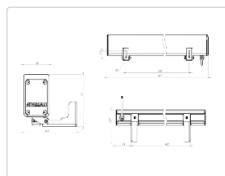

ХАРАКТЕРИСТИКИ

Светотехнические характеристики

Мощность, Вт:	16.8
Световой поток светодиодного модуля, ЛМ	1800
Световой поток, Лм	1620
Световая эффективность, Лм/Вт:	96.4
Количество светодиодов, шт.	12
Кривая силы света (КСС):	D50x15 специальная
Цветовая температура, К:	4000
Кривая силы света (КСС):	D50x15 специальная
Индекс цветопередачи CRI:	70
Ресурс светодиодов, ч:	300000

СКАЧАТЬ

Паспорт светильника

Сертификат соответствия

Электрические характеристики

Время включения светильника, с:	1
Диммирование:	Нет
Напряжение питания, В:	24 В постоянного тока
Частота, Гц:	0
Коэффициент мощности ИП, cosφ:	-
Стойкость к микросекундным импульсам большой энергии:	-
Гальваническая изоляция:	Нет
Пробивное напряжение, кВ АС:	-
Сопротивление изоляции, МОм:	-
Класс защиты от поражения электрическим током:	1