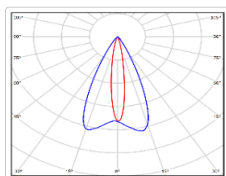

Кривая силы света (КСС): D50x15 специальная

Гарантия: 60

[СКАЧАТЬ В ВИДЕ КОММЕРЧЕСКОГО ПРЕДЛОЖЕНИЯ](#)

ХАРАКТЕРИСТИКИ

Светотехнические характеристики

Мощность, Вт:	16.8
Световой поток светодиодного модуля, ЛМ	1800
Световой поток, Лм	1620
Световая эффективность, Лм/Вт:	96.4
Количество светодиодов, шт.	12
Кривая силы света (КСС):	D50x15 специальная
Цветовая температура, К:	4000
Кривая силы света (КСС):	D50x15 специальная
Индекс цветопередачи CRI:	70
Ресурс светодиодов, ч:	300000