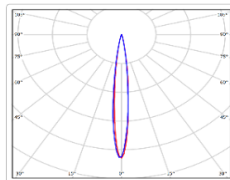

Кривая силы света (КСС): D10 концентрированная

Гарантия: 60

[СКАЧАТЬ В ВИДЕ КОММЕРЧЕСКОГО ПРЕДЛОЖЕНИЯ](#)

ХАРАКТЕРИСТИКИ

Светотехнические характеристики

Мощность, Вт:	33.6
Световой поток светодиодного модуля, ЛМ	3600
Световой поток, Лм	3240
Световая эффективность, Лм/Вт:	96.4
Количество светодиодов, шт:	24
Кривая силы света (КСС):	D10 концентрированная
Цветовая температура, К:	4000
Кривая силы света (КСС):	D10 концентрированная
Индекс цветопередачи CRI:	70
Ресурс светодиодов, ч:	300000