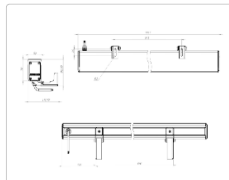

ХАРАКТЕРИСТИКИ

Светотехнические характеристики

Мощность, Вт:	33.6
Световой поток светодиодного модуля, ЛМ	3600
Световой поток, Лм	3240
Световая эффективность, Лм/Вт:	96.4
Количество светодиодов, шт:	24
Кривая силы света (КСС):	D10 концентрированная
Цветовая температура, К:	4000
Кривая силы света (КСС):	D10 концентрированная
Индекс цветопередачи CRI:	70
Ресурс светодиодов, ч:	300000

СКАЧАТЬ

Паспорт светильника

Сертификат соответствия

Электрические характеристики

Время включения светильника, с:	1
Диммирование:	Нет
Напряжение питания, В:	24 В постоянного тока
Частота, Гц:	0
Коэффициент мощности ИП, cosφ:	-
Стойкость к микросекундным импульсам большой энергии:	-
Гальваническая изоляция:	Нет
Пробивное напряжение, кВ АС:	-
Сопротивление изоляции, МОм:	-
Класс защиты от поражения электрическим током:	1