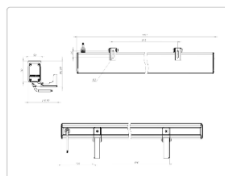

ХАРАКТЕРИСТИКИ

Светотехнические характеристики

Мощность, Вт:	33.6
Световой поток светодиодного модуля, ЛМ	3600
Световой поток, Лм	3240
Световая эффективность, Лм/Вт:	96.4
Количество светодиодов, шт.	24
Кривая силы света (КСС):	D20 концентрированная
Цветовая температура, К:	4000
Кривая силы света (КСС):	D20 концентрированная
Индекс цветопередачи CRI:	70
Ресурс светодиодов, ч:	300000

СКАЧАТЬ

Паспорт светильника

Сертификат соответствия

Электрические характеристики

Время включения светильника, с:	1
Диммирование:	Нет
Напряжение питания, В:	24 В постоянного тока
Частота, Гц:	0
Коэффициент мощности ИП, cosφ:	-
Стойкость к микросекундным импульсам большой энергии:	-
Гальваническая изоляция:	Нет
Пробивное напряжение, кВ AC:	-
Сопротивление изоляции, МОм:	-
Класс защиты от поражения электрическим током:	1