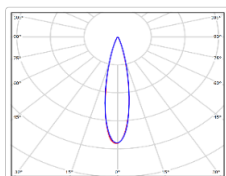

Кривая силы света (КСС): D20 концентрированная

Гарантия: 60

[СКАЧАТЬ В ВИДЕ КОММЕРЧЕСКОГО ПРЕДЛОЖЕНИЯ](#)

ХАРАКТЕРИСТИКИ

Светотехнические характеристики

| | |
|---|-----------------------|
| Мощность, Вт: | 33.6 |
| Световой поток светодиодного модуля, ЛМ | 3600 |
| Световой поток, Лм | 3240 |
| Световая эффективность, Лм/Вт: | 96.4 |
| Количество светодиодов, шт. | 24 |
| Кривая силы света (КСС): | D20 концентрированная |
| Цветовая температура, К: | 4000 |
| Кривая силы света (КСС): | D20 концентрированная |
| Индекс цветопередачи CRI: | 70 |
| Ресурс светодиодов, ч: | 300000 |