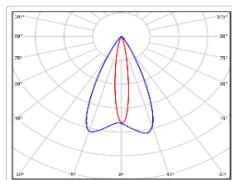

Кривая силы света (КСС): D50x15 специальная

Гарантия: 60

[СКАЧАТЬ В ВИДЕ КОММЕРЧЕСКОГО ПРЕДЛОЖЕНИЯ](#)

ХАРАКТЕРИСТИКИ

Светотехнические характеристики

Мощность, Вт:	33.6
Световой поток светодиодного модуля, ЛМ	3600
Световой поток, Лм	3240
Световая эффективность, Лм/Вт:	96.4
Количество светодиодов, шт:	24
Кривая силы света (КСС):	D50x15 специальная
Цветовая температура, К:	4000
Кривая силы света (КСС):	D50x15 специальная
Индекс цветопередачи CRI:	70
Ресурс светодиодов, ч:	300000