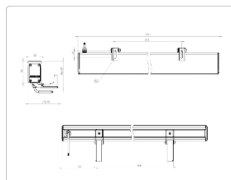

ХАРАКТЕРИСТИКИ

Светотехнические характеристики

Мощность, Вт:	33.6
Световой поток светодиодного модуля, ЛМ	3600
Световой поток, Лм	3240
Световая эффективность, Лм/Вт:	96.4
Количество светодиодов, шт:	24
Кривая силы света (КСС):	D50x15 специальная
Цветовая температура, К:	4000
Кривая силы света (КСС):	D50x15 специальная
Индекс цветопередачи CRI:	70
Ресурс светодиодов, ч:	300000

СКАЧАТЬ

Паспорт светильника

Сертификат соответствия

Электрические характеристики

Время включения светильника, с:	1
Диммирование:	Нет
Напряжение питания, В:	24 В постоянного тока
Частота, Гц:	0
Коэффициент мощности ИП, cosφ:	-
Стойкость к микросекундным импульсам большой энергии:	-
Гальваническая изоляция:	Нет
Пробивное напряжение, кВ АС:	-
Сопротивление изоляции, МОм:	-
Класс защиты от поражения электрическим током:	1