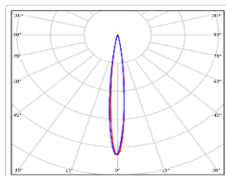

Кривая силы света (КСС): D10 концентрированная

Гарантия: 60

СКАЧАТЬ В ВИДЕ КОММЕРЧЕСКОГО ПРЕДЛОЖЕНИЯ

ХАРАКТЕРИСТИКИ

Светотехнические характеристики

Мощность, Вт:	42
Световой поток светодиодного модуля, ЛМ	4500
Световой поток, ЛМ	4050
Световая эффективность, Лм/Вт:	96.4
Количество светодиодов, шт.	30
Кривая силы света (КСС):	D10 концентрированная
Цветовая температура, К:	4000
Кривая силы света (КСС):	D10 концентрированная
Индекс цветопередачи CRI:	70
Ресурс светодиодов, ч:	300000