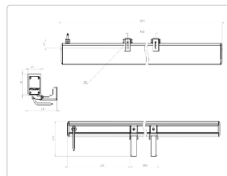

ХАРАКТЕРИСТИКИ

Светотехнические характеристики

Мощность, Вт:	42
Световой поток светодиодного модуля, ЛМ	4500
Световой поток, ЛМ	4050
Световая эффективность, Лм/Вт:	96.4
Количество светодиодов, шт.	30
Кривая силы света (КСС):	D10 концентрированная
Цветовая температура, К:	4000
Кривая силы света (КСС):	D10 концентрированная
Индекс цветопередачи CRI:	70
Ресурс светодиодов, ч:	300000

СКАЧАТЬ

Паспорт светильника

Сертификат соответствия

Электрические характеристики

Время включения светильника, с:	1
Диммирование:	Нет
Напряжение питания, В:	24 В постоянного тока
Частота, Гц:	0
Коэффициент мощности ИП, cosφ:	-
Стойкость к микросекундным импульсам большой энергии:	-
Гальваническая изоляция:	Нет
Пробивное напряжение, кВ АС:	-
Сопротивление изоляции, МОм:	-
Класс защиты от поражения электрическим током:	1