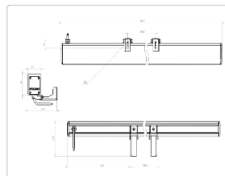

ХАРАКТЕРИСТИКИ

Светотехнические характеристики

Мощность, Вт:	42
Световой поток светодиодного модуля, ЛМ	4500
Световой поток, Лм	4050
Световая эффективность, Лм/Вт:	96.4
Количество светодиодов, шт.	30
Кривая силы света (КСС):	D20 концентрированная
Цветовая температура, К:	4000
Кривая силы света (КСС):	D20 концентрированная
Индекс цветопередачи CRI:	70
Ресурс светодиодов, ч:	300000

СКАЧАТЬ

Паспорт светильника

Сертификат соответствия

Электрические характеристики

Время включения светильника, с:	1
Диммирование:	Нет
Напряжение питания, В:	24 В постоянного тока
Частота, Гц:	0
Коэффициент мощности ИП, cosφ:	-
Стойкость к микросекундным импульсам большой энергии:	-
Гальваническая изоляция:	Нет
Пробивное напряжение, кВ АС:	-
Сопротивление изоляции, МОм:	-
Класс защиты от поражения электрическим током:	1