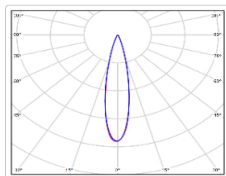

Кривая силы света (КСС): D20 концентрированная

Гарантия: 60

[СКАЧАТЬ В ВИДЕ КОММЕРЧЕСКОГО ПРЕДЛОЖЕНИЯ](#)

ХАРАКТЕРИСТИКИ

Светотехнические характеристики

| | |
|---|-----------------------|
| Мощность, Вт: | 42 |
| Световой поток светодиодного модуля, ЛМ | 4500 |
| Световой поток, Лм | 4050 |
| Световая эффективность, Лм/Вт: | 96.4 |
| Количество светодиодов, шт. | 30 |
| Кривая силы света (КСС): | D20 концентрированная |
| Цветовая температура, К: | 4000 |
| Кривая силы света (КСС): | D20 концентрированная |
| Индекс цветопередачи CRI: | 70 |
| Ресурс светодиодов, ч: | 300000 |