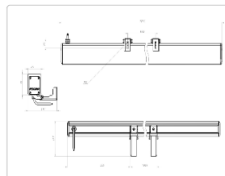

ХАРАКТЕРИСТИКИ

Светотехнические характеристики

Мощность, Вт:	42
Световой поток светодиодного модуля, ЛМ	4500
Световой поток, Лм	4050
Световая эффективность, Лм/Вт:	96.4
Количество светодиодов, шт.	30
Кривая силы света (КСС):	D40x15 специальная
Цветовая температура, К:	4000
Кривая силы света (КСС):	D40x15 специальная
Индекс цветопередачи CRI:	70
Ресурс светодиодов, ч:	300000

СКАЧАТЬ

Паспорт светильника

Сертификат соответствия

Электрические характеристики

Время включения светильника, с:	1
Диммирование:	Нет
Напряжение питания, В:	24 В постоянного тока
Частота, Гц:	0
Коэффициент мощности ИП, cosφ:	-
Стойкость к микросекундным импульсам большой энергии:	-
Гальваническая изоляция:	Нет
Пробивное напряжение, кВ АС:	-
Сопротивление изоляции, МОм:	-
Класс защиты от поражения электрическим током:	1