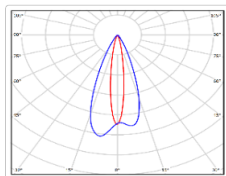

ХАРАКТЕРИСТИКИ

Светотехнические характеристики

Мощность, Вт:	42
Световой поток светодиодного модуля, ЛМ	4500
Световой поток, Лм	4050
Световая эффективность, Лм/Вт:	96.4
Количество светодиодов, шт.	30
Кривая силы света (КСС):	D40x15 специальная
Цветовая температура, К:	4000
Кривая силы света (КСС):	D40x15 специальная
Индекс цветопередачи CRI:	70
Ресурс светодиодов, ч:	300000

СКАЧАТЬ

Паспорт светильника

Сертификат соответствия

Электрические характеристики

Время включения светильника, с:	1
Диммирование:	Нет
Напряжение питания, В:	24 В постоянного тока
Частота, Гц:	0
Коэффициент мощности ИП, cosφ:	-
Стойкость к микросекундным импульсам большой энергии:	-
Гальваническая изоляция:	Нет
Пробивное напряжение, кВ АС:	-
Сопротивление изоляции, МОм:	-
Класс защиты от поражения электрическим током:	1