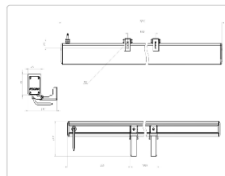

ХАРАКТЕРИСТИКИ

Светотехнические характеристики

Мощность, Вт:	42
Световой поток светодиодного модуля, ЛМ	4500
Световой поток, ЛМ	4050
Световая эффективность, Лм/Вт:	96.4
Количество светодиодов, шт.	30
Кривая силы света (КСС):	D50 концентрированная
Цветовая температура, К:	4000
Кривая силы света (КСС):	D50 концентрированная
Индекс цветопередачи CRI:	70
Ресурс светодиодов, ч:	300000

СКАЧАТЬ

Паспорт светильника

Сертификат соответствия

Электрические характеристики

Время включения светильника, с:	1
Диммирование:	Нет
Напряжение питания, В:	24 В постоянного тока
Частота, Гц:	0
Коэффициент мощности ИП, cosφ:	-
Стойкость к микросекундным импульсам большой энергии:	-
Гальваническая изоляция:	Нет
Пробивное напряжение, кВ АС:	-
Сопротивление изоляции, МОм:	-
Класс защиты от поражения электрическим током:	1