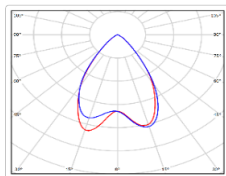

ХАРАКТЕРИСТИКИ

Светотехнические характеристики

Мощность, Вт:	42
Световой поток светодиодного модуля, ЛМ	4500
Световой поток, ЛМ	4050
Световая эффективность, Лм/Вт:	96.4
Количество светодиодов, шт.	30
Кривая силы света (КСС):	D50 концентрированная
Цветовая температура, К:	4000
Кривая силы света (КСС):	D50 концентрированная
Индекс цветопередачи CRI:	70
Ресурс светодиодов, ч:	300000

СКАЧАТЬ

Паспорт светильника

Сертификат соответствия

Электрические характеристики

Время включения светильника, с:	1
Диммирование:	Нет
Напряжение питания, В:	24 В постоянного тока
Частота, Гц:	0
Коэффициент мощности ИП, cosφ:	-
Стойкость к микросекундным импульсам большой энергии:	-
Гальваническая изоляция:	Нет
Пробивное напряжение, кВ АС:	-
Сопротивление изоляции, МОм:	-
Класс защиты от поражения электрическим током:	1