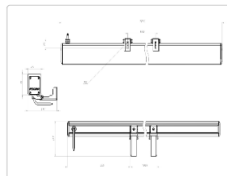

ХАРАКТЕРИСТИКИ

Светотехнические характеристики

Мощность, Вт:	42
Световой поток светодиодного модуля, ЛМ	4500
Световой поток, ЛМ	4050
Световая эффективность, Лм/Вт:	96.4
Количество светодиодов, шт:	30
Кривая силы света (КСС):	D50x15 специальная
Цветовая температура, К:	4000
Кривая силы света (КСС):	D50x15 специальная
Индекс цветопередачи CRI:	70
Ресурс светодиодов, ч:	300000

СКАЧАТЬ

Паспорт светильника

Сертификат соответствия

Электрические характеристики

Время включения светильника, с:	1
Диммирование:	Нет
Напряжение питания, В:	24 В постоянного тока
Частота, Гц:	0
Коэффициент мощности ИП, cosφ:	-
Стойкость к микросекундным импульсам большой энергии:	-
Гальваническая изоляция:	Нет
Пробивное напряжение, кВ АС:	-
Сопротивление изоляции, МОм:	-
Класс защиты от поражения электрическим током:	1