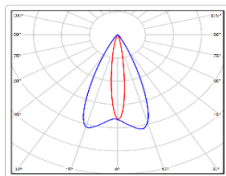

ХАРАКТЕРИСТИКИ

Светотехнические характеристики

Мощность, Вт:	42
Световой поток светодиодного модуля, ЛМ	4500
Световой поток, ЛМ	4050
Световая эффективность, Лм/Вт:	96.4
Количество светодиодов, шт:	30
Кривая силы света (КСС):	D50x15 специальная
Цветовая температура, К:	4000
Кривая силы света (КСС):	D50x15 специальная
Индекс цветопередачи CRI:	70
Ресурс светодиодов, ч:	300000

СКАЧАТЬ

Паспорт светильника

Сертификат соответствия

Электрические характеристики

Время включения светильника, с:	1
Диммирование:	Нет
Напряжение питания, В:	24 В постоянного тока
Частота, Гц:	0
Коэффициент мощности ИП, cosφ:	-
Стойкость к микросекундным импульсам большой энергии:	-
Гальваническая изоляция:	Нет
Пробивное напряжение, кВ АС:	-
Сопротивление изоляции, МОм:	-
Класс защиты от поражения электрическим током:	1