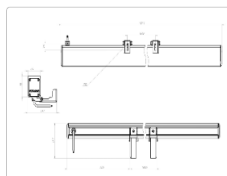

ХАРАКТЕРИСТИКИ

Светотехнические характеристики

Мощность, Вт:	42
Световой поток светодиодного модуля, ЛМ	4500
Световой поток, ЛМ	4050
Световая эффективность, Лм/Вт:	96.4
Количество светодиодов, шт.	30
Кривая силы света (КСС):	D (60°x100°) логистическая
Цветовая температура, К:	4000
Кривая силы света (КСС):	D (60°x100°) логистическая
Индекс цветопередачи CRI:	70
Ресурс светодиодов, ч:	300000

СКАЧАТЬ

Паспорт светильника

Сертификат соответствия

Электрические характеристики

Время включения светильника, с:	1
Диммирование:	Нет
Напряжение питания, В:	24 В постоянного тока
Частота, Гц:	0
Коэффициент мощности ИП, cosφ:	-
Стойкость к микросекундным импульсам большой энергии:	-
Гальваническая изоляция:	Нет
Пробивное напряжение, кВ АС:	-
Сопротивление изоляции, МОм:	-
Класс защиты от поражения электрическим током:	1