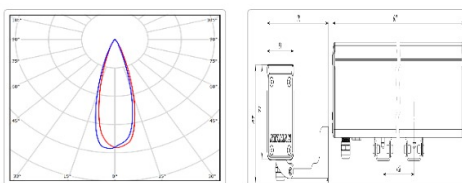

Архитектурный светильник TL-ARCH 24V LV 6 L600 740 D30

Артикул: УТ000024957

Мощность, Вт: 5.8

Световой поток, Лм 713

Световая эффективность, Лм/Вт: 122.9

Индекс цветопередачи CRI: 72

Цветовая температура, К: 4000

Кривая силы света (КСС): D30 концентрированная

Гарантия, мес: 60

ХАРАКТЕРИСТИКИ

Светотехнические характеристики

Мощность, Вт:	5.8
Световой поток светодиодного модуля, ЛМ	829
Световой поток, Лм	713
Световая эффективность, Лм/Вт:	122.9
Количество светодиодов, шт:	18
Кривая силы света (КСС):	D30 концентрированная
Цветовая температура, К:	4000
Индекс цветопередачи CRI:	72
Ресурс светодиодов, ч:	100000