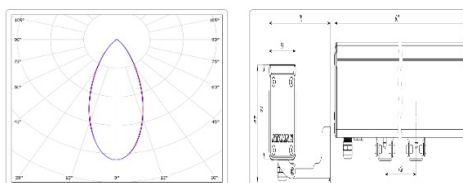

Архитектурный светильник TL-ARCH 24V LV 6 L600 740 D45

Артикул: **УТ000024959**

Мощность, Вт: 5.8

Световой поток, Лм 588

Световая эффективность, Лм/Вт: 101.4

Индекс цветопередачи CRI: 72

Цветовая температура, К: 4000

Кривая силы света (КСС): D45 концентрированная

Гарантия, мес: 60

ХАРАКТЕРИСТИКИ

Светотехнические характеристики

Мощность, Вт:	5.8
Световой поток светодиодного модуля, ЛМ	829
Световой поток, Лм	588
Световая эффективность, Лм/Вт:	101.4
Количество светодиодов, шт:	18
Кривая силы света (КСС):	D45 концентрированная
Цветовая температура, К:	4000
Индекс цветопередачи CRI:	72
Ресурс светодиодов, ч:	100000