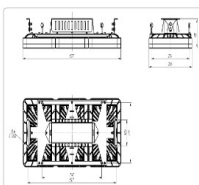

ХАРАКТЕРИСТИКИ

Светотехнические характеристики

Мощность, Вт:	127.5
Световой поток светодиодного модуля, ЛМ	18754
Световой поток, Лм	16691
Световая эффективность, Лм/Вт:	130.9
Количество светодиодов, шт:	90
Кривая силы света (КСС):	D (120°) косинусная
Цветовая температура, К:	5000
Индекс цветопередачи CRI:	72
Ресурс светодиодов, ч:	100000