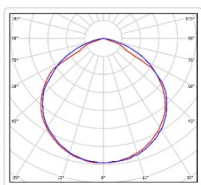

Кривая силы света (КСС): D (120°) косинусная

Гарантия, мес: 60

ХАРАКТЕРИСТИКИ

Светотехнические характеристики

Мощность, Вт:	127.5
Световой поток светодиодного модуля, ЛМ	18754
Световой поток, Лм	16691
Световая эффективность, Лм/Вт:	130.9
Количество светодиодов, шт:	90
Кривая силы света (КСС):	D (120°) косинусная
Цветовая температура, К:	5000
Индекс цветопередачи CRI:	72
Ресурс светодиодов, ч:	100000