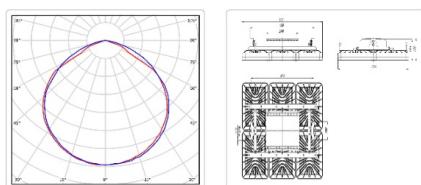

ХАРАКТЕРИСТИКИ

Светотехнические характеристики

Мощность, Вт:	255
Световой поток светодиодного модуля, ЛМ	37508
Световой поток, Лм	33383
Световая эффективность, Лм/Вт:	130.9
Количество светодиодов, шт.:	180
Кривая силы света (КСС):	D (120°) косинусная
Цветовая температура, К:	5000
Индекс цветопередачи CRI:	72
Ресурс светодиодов, ч.:	100000