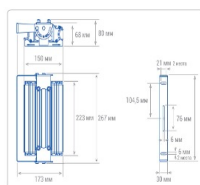

ХАРАКТЕРИСТИКИ

Светотехнические характеристики

Мощность, Вт:	42.5
Световой поток светодиодного модуля, ЛМ	6251
Световой поток, Лм	5564
Световая эффективность, Лм/Вт:	130.9
Количество светодиодов, шт.:	30
Кривая силы света (КСС):	D (120°) косинусная
Цветовая температура, К:	5000
Индекс цветопередачи CRI:	72
Ресурс светодиодов, ч.:	100000

Массогабаритные характеристики

Габариты светильника ДхШхВ, мм:	223x150x68
Габариты светильника с креплением ДхШхВ, мм:	267x173x80
Масса нетто, кг:	2.1
Светильников в коробке, шт.:	1
Объем коробки, м3:	0.004
Масса брутто, кг:	2.22
Габариты коробки ДхШхВ, мм:	310x165x80