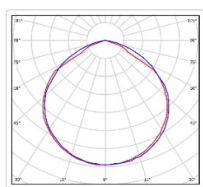

Кривая силы света (КСС): D (120°) косинусная

Гарантия, мес: 60

ХАРАКТЕРИСТИКИ

Светотехнические характеристики

Мощность, Вт:	127.5
Световой поток светодиодного модуля, ЛМ	18754
Световой поток, Лм	16691
Световая эффективность, Лм/Вт:	130.9
Количество светодиодов, шт.:	90
Кривая силы света (КСС):	D (120°) косинусная
Цветовая температура, К:	5000
Индекс цветопередачи CRI:	72
Ресурс светодиодов, ч.:	100000