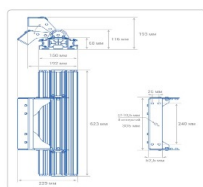

ХАРАКТЕРИСТИКИ

Светотехнические характеристики

Мощность, Вт:	127.5
Световой поток светодиодного модуля, ЛМ	18754
Световой поток, Лм	16691
Световая эффективность, Лм/Вт:	130.9
Количество светодиодов, шт.:	90
Кривая силы света (КСС):	D (120°) косинусная
Цветовая температура, К:	5000
Индекс цветопередачи CRI:	72
Ресурс светодиодов, ч.:	100000