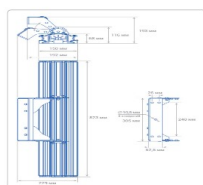

ХАРАКТЕРИСТИКИ

Светотехнические характеристики

Мощность, Вт:	170
Световой поток светодиодного модуля, ЛМ	25005
Световой поток, Лм	22255
Световая эффективность, Лм/Вт:	130.9
Количество светодиодов, шт.:	120
Кривая силы света (КСС):	D (120°) косинусная
Цветовая температура, К:	5000
Индекс цветопередачи CRI:	72
Ресурс светодиодов, ч.:	100000