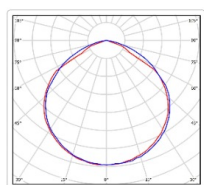

Кривая силы света (КСС): D (120°) косинусная

Гарантия, мес: 60

ХАРАКТЕРИСТИКИ

Светотехнические характеристики

Мощность, Вт:	170
Световой поток светодиодного модуля, ЛМ	25005
Световой поток, Лм	22255
Световая эффективность, Лм/Вт:	130.9
Количество светодиодов, шт.:	120
Кривая силы света (КСС):	D (120°) косинусная
Цветовая температура, К:	5000
Индекс цветопередачи CRI:	72
Ресурс светодиодов, ч.:	100000