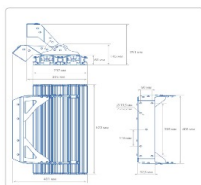

ХАРАКТЕРИСТИКИ

Светотехнические характеристики

Мощность, Вт:	255
Световой поток светодиодного модуля, ЛМ	37508
Световой поток, Лм	33383
Световая эффективность, Лм/Вт:	130.9
Количество светодиодов, шт.:	180
Кривая силы света (КСС):	D (120°) косинусная
Цветовая температура, К:	5000
Индекс цветопередачи CRI:	72
Ресурс светодиодов, ч.:	100000

Массогабаритные характеристики

Габариты светильника ДхШхВ, мм:	623x292x68
Габариты светильника с креплением ДхШхВ, мм:	623x401x291
Масса нетто, кг:	12.8
Светильников в коробке, шт.:	1
Объем коробки, м3:	0
Масса брутто, кг:	13.4
Габариты коробки ДхШхВ, мм:	0x0x0