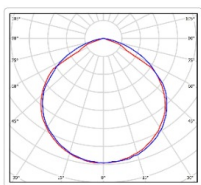

ХАРАКТЕРИСТИКИ

Светотехнические характеристики

Мощность, Вт:	255
Световой поток светодиодного модуля, ЛМ	37508
Световой поток, Лм	33383
Световая эффективность, Лм/Вт:	130.9
Количество светодиодов, шт.:	180
Кривая силы света (КСС):	D (120°) косинусная
Цветовая температура, К:	5000
Индекс цветопередачи CRI:	72
Ресурс светодиодов, ч.:	100000