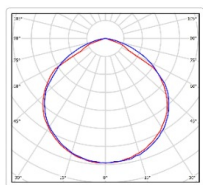

ХАРАКТЕРИСТИКИ

Светотехнические характеристики

Мощность, Вт:	340
Световой поток светодиодного модуля, ЛМ	51161
Световой поток, Лм	44510
Световая эффективность, Лм/Вт:	130.9
Количество светодиодов, шт.:	240
Кривая силы света (КСС):	D (120°) косинусная
Цветовая температура, К:	5000
Индекс цветопередачи CRI:	72
Ресурс светодиодов, ч.:	100000

ОБЛАСТЬ ПРИМЕНЕНИЯ