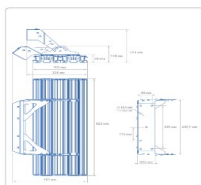

ХАРАКТЕРИСТИКИ

Светотехнические характеристики

Мощность, Вт:	340
Световой поток светодиодного модуля, ЛМ	51161
Световой поток, Лм	44510
Световая эффективность, Лм/Вт:	130.9
Количество светодиодов, шт.:	240
Кривая силы света (КСС):	D (120°) косинусная
Цветовая температура, К:	5000
Индекс цветопередачи CRI:	72
Ресурс светодиодов, ч.:	100000