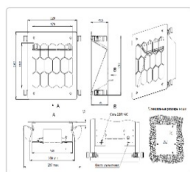

ХАРАКТЕРИСТИКИ

Светотехнические характеристики

Мощность, Вт:	6.3
Световой поток светодиодного модуля, ЛМ	871
Световой поток, Лм	785
Световая эффективность, Лм/Вт:	124.6
Количество светодиодов, шт:	18
Кривая силы света (КСС):	Асимметричная
Цветовая температура, К:	4000
Индекс цветопередачи CRI:	80
Ресурс светодиодов, ч:	100000

СКАЧАТЬ

IES файл

Паспорт светильника

Сертификат соответствия

Сертификат

BIM-модель

Электрические характеристики

Время включения светильника, с:	0.5
Диммирование:	Нет
Напряжение питания, В:	220-240VAC
Частота, Гц:	50 Гц - 60 Гц
Коэффициент мощности ИП, cosφ:	≥0.92
Грозозащита:	Нет
Термозащита:	Отсутствует
Защита от 380, В:	Нет
Защита от холостого хода:	есть
Стойкость к микросекундным импульсам большой энергии:	3 кВ (L-N)
Коэффициент пульсаций светового потока, %:	<7
Гальваническая изоляция:	Да
Пробивное напряжение, кВ AC:	> 1,5 кВ AC
Сопротивление изоляции, МОм:	> 100 МОм
Класс защиты от поражения электрическим током:	1