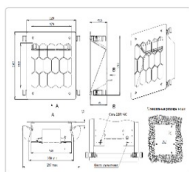

ХАРАКТЕРИСТИКИ

Светотехнические характеристики

Мощность, Вт:	6.3
Световой поток светодиодного модуля, ЛМ	871
Световой поток, Лм	630
Световая эффективность, Лм/Вт:	100
Количество светодиодов, шт:	18
Кривая силы света (КСС):	Асимметричная
Цветовая температура, К:	4000
Индекс цветопередачи CRI:	80
Ресурс светодиодов, ч:	100000

СКАЧАТЬ

IES файл

Паспорт светильника

Сертификат соответствия

Сертификат

BIM-модель

Электрические характеристики

Время включения светильника, с:	0.5
Диммирование:	Нет
Напряжение питания, В:	220-240VAC
Частота, Гц:	50 Гц - 60 Гц
Коэффициент мощности ИП, cosφ:	≥0.92
Грозозащита:	Нет
Термозащита:	Отсутствует
Защита от 380, В:	Нет
Защита от холостого хода:	есть
Стойкость к микросекундным импульсам большой энергии:	3 кВ (L-N)
Коэффициент пульсаций светового потока, %:	<7
Гальваническая изоляция:	Да
Пробивное напряжение, кВ AC:	> 1,5 кВ AC
Сопротивление изоляции, МОм:	> 100 МОм
Класс защиты от поражения электрическим током:	1