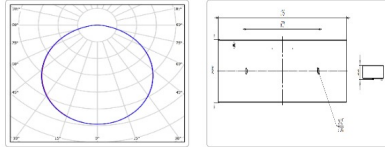

ХАРАКТЕРИСТИКИ

Светотехнические характеристики

Мощность, Вт:	46.6
Световой поток светодиодного модуля, ЛМ	6435
Световой поток, Лм	5397
Световая эффективность, Лм/Вт:	115.8
Количество светодиодов, шт.	126
Кривая силы света (КСС):	D (120°) косинусная
Цветовая температура, К:	3000
Индекс цветопередачи CRI:	90
Ресурс светодиодов, ч:	100000

СКАЧАТЬ

Паспорт светильника

Сертификат соответствия

Сертификат

Электрические характеристики

Время включения светильника, с:	1.5
Диммирование:	Нет
Напряжение питания, В:	198-253В AC
Частота, Гц:	47 ~ 63 Гц
Коэффициент мощности ИП, cosφ:	≥0.97
Стойкость к микросекундным импульсам большой энергии:	1 кВ (L-N), 2 кВ (L-PE, N-PE)
Коэффициент пульсаций светового потока, %:	≤ 1%
Гальваническая изоляция:	Да
Пробивное напряжение, кВ AC:	> 1,5 кВ AC
Сопrotивление изоляции, МОм:	вход-выход > 200 МОм; вход-земля > 200 МОм; выход-земля > 200 МОм
Класс защиты от поражения электрическим током:	1