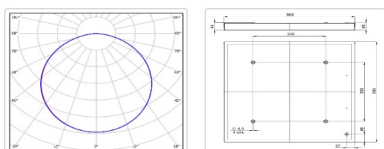

ХАРАКТЕРИСТИКИ

Светотехнические характеристики

Мощность, Вт:	46.6
Световой поток светодиодного модуля, ЛМ	6531
Световой поток, Лм	5225
Световая эффективность, Лм/Вт:	112.1
Количество светодиодов, шт:	126
Кривая силы света (КСС):	D (120°) косинусная
Цветовая температура, К:	3000
Индекс цветопередачи CRI:	90
Ресурс светодиодов, ч:	100000