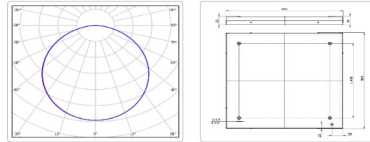

ХАРАКТЕРИСТИКИ

Светотехнические характеристики

Мощность, Вт:	38,6
Световой поток светодиодного модуля, ЛМ	6573
Световой поток, Лм	4601
Световая эффективность, Лм/Вт:	119,2
Количество светодиодов, шт:	105
Кривая силы света (КСС):	D (120°) косинусная
Цветовая температура, К:	4000
Индекс цветопередачи CRI:	80
Ресурс светодиодов, ч:	100000