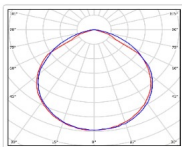

ХАРАКТЕРИСТИКИ

Светотехнические характеристики

Мощность, Вт:	77.9
Световой поток светодиодного модуля, ЛМ	14594
Световой поток, Лм	12609
Световая эффективность, Лм/Вт:	161.9
Количество светодиодов, шт:	144
Кривая силы света (КСС):	D (120°) косинусная
Цветовая температура, К:	5000
Индекс цветопередачи CRI:	72
Ресурс светодиодов, ч:	100000

ОБЛАСТЬ ПРИМЕНЕНИЯ