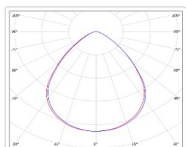

ХАРАКТЕРИСТИКИ

Светотехнические характеристики

Мощность, Вт:	101.1
Световой поток светодиодного модуля, ЛМ	19358
Световой поток, Лм	16986
Световая эффективность, Лм/Вт:	168
Количество светодиодов, шт:	192
Кривая силы света (КСС):	D (90°) глубокая
Цветовая температура, К:	5000
Индекс цветопередачи CRI:	72
Ресурс светодиодов, ч:	100000