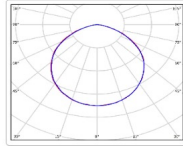

ХАРАКТЕРИСТИКИ

Светотехнические характеристики

всегда, дизайн:	204 9
Световой поток светодиодного модуля, ЛМ	38926
Световой поток, Лм	33866
Световая эффективность, Лм/Вт:	165.3
Количество светодиодов, шт:	384
Кривая света (КСС):	D (120°) косинусная
Цветовая температура, К:	5000
Индекс цветопередачи CRI:	72
Ресурс светодиодов, ч:	100000

СКАЧАТЬ

Паспорт светильника

Сертификат соответствия

МОК

Электрические характеристики

Время включения светильника, с:	0,5
Диммирование:	мальчишка
Напряжение питания, В:	100-305 В переменного тока/142-431 В постоянного тока
Микро, эмция:	47° - 63°
Коэффициент производительности ИП, cosφ:	≥ 0,95
Грозозащита:	Да
Термозащита:	Есть
Защита от 380, В:	мальчишка
Защита от холостого хода:	Есть
Стойкость к микросекундным импульсам большой энергии:	6 кВ/4 кВ
Коэффициент пульсаций светового потока, %:	<1
Гальваническая изоляция:	Да
Пробивное напряжение, кВ переменного тока:	I/PO/P 3,75 кВ переменного тока
Сопrotивление выполнению, МОм:	I/PO/P I/P-FG, O/P-FG: 100 МОм / 500 В постоянного тока / 25°C / 70% относительной влажности
Класс защиты от поражения электрическим током:	1