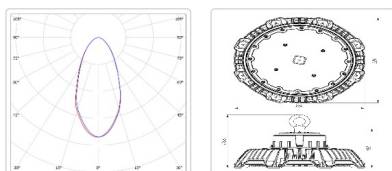

Кривая силы света (КСС): Г (60°) глубокая

Гарантия, мес: 36

ХАРАКТЕРИСТИКИ

Светотехнические характеристики

Мощность, Вт:	180.4
Световой поток светодиодного модуля, Лм	35691
Световой поток, Лм	33193
Световая эффективность, Лм/Вт:	184
Количество светодиодов, шт:	320
Кривая силы света (КСС):	Г (60°) глубокая
Цветовая температура, К:	5000
Индекс цветопередачи CRI:	70
Ресурс светодиодов, ч:	100000

Массогабаритные характеристики

Габариты светильника ДхШхВ, мм:	284x284x130
Габариты светильника с креплением ДхШхВ, мм:	284x284x176,5
Масса нетто, кг:	3.4
Светильников в коробке, шт:	1
Объем коробки, м3:	0.018
Масса брутто, кг:	3.7
Габариты коробки ДхШхВ, мм:	300x300x200