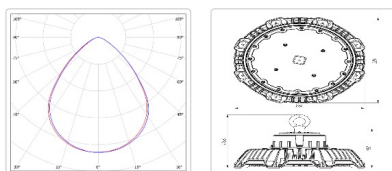

ХАРАКТЕРИСТИКИ

Светотехнические характеристики

Мощность, Вт:	180.4
Световой поток светодиодного модуля, Лм	35691
Световой поток, Лм	33193
Световая эффективность, Лм/Вт:	184
Количество светодиодов, шт:	320
Кривая силы света (КСС):	D (90°) глубокая
Цветовая температура, К:	5000
Индекс цветопередачи CRI:	70
Ресурс светодиодов, ч:	100000

СКАЧАТЬ

IES файл

Паспорт светильника

Сертификат соответствия

Сертификат

BIM-модель

Электрические характеристики

Время включения светильника, с:	0.5
Диммирование:	Нет
Напряжение питания, В:	100-277В AC
Частота, Гц:	47 Гц - 63 Гц
Коэффициент мощности ИП, cosφ:	0.96
Грозазащита:	Нет
Термозащита:	Отсутствует
Защита от ЗВ, В:	Нет
Защита от холодного хода:	есть
Стойкость к микросекундным импульсам большой энергии:	3 кВ (L-N)
Коэффициент пульсаций светового потока, %:	<5
Гальваническая изоляция:	Да
Пробивное напряжение, кВ AC:	> 1.5 кВ AC
Сопротивление изоляции, МОм:	> 100 МОм
Класс защиты от поражения электрическим током:	1